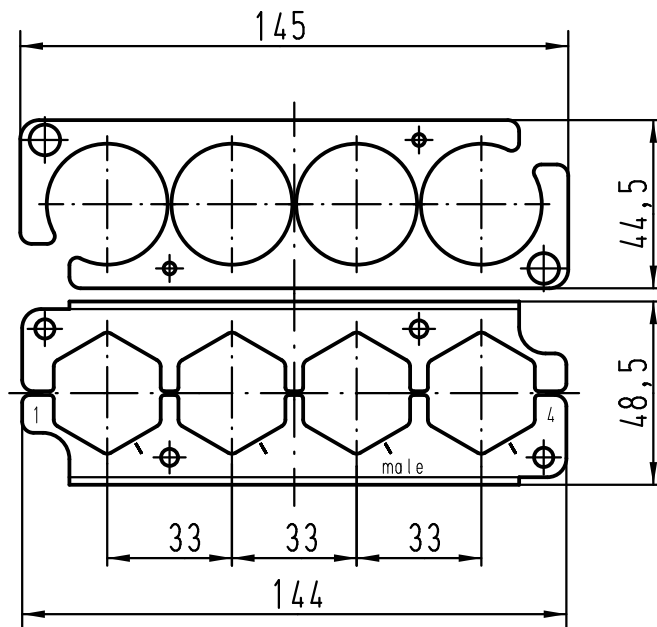

1 2 3 4 5 6

A

B

C

D

2x Distanzbolzen  
2x distance peg

4x M4 Schraube  
4x M4 screw

4x Sperrkantscheibe SK S4  
4x washer M4

4x Schrumpfschlauch  
4x shrinking tube

All Dimensions in mm Original Size DIN A 4		Techn. Character.			Nicht tolerierte Maß/Free size tolerances	
			Dat.	Name	Maßstab/Scale  1:2	<b>Halterung-m /frame male</b> Han 24 HPR EasyCon 4x350A
		Detail.	29.09.10	Rull		
		Insp.		BS		
		Stand.				
A			HARTING Electric GmbH & Co. KG D-32339 Espelkamp			<b>TB 09 40 024 9913</b>
Mod.	Dat.	Name				