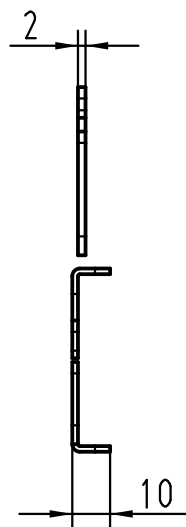

1 2 3 4 5 6

A

B

C

D

2x Distanzbolzen  
2x distance peg

4x M4 Schraube  
4x M4 screw

4x Sperrkantscheibe SK S4  
4x washer M4

4x Schrumpfschlauch  
4x shrinking tube

All Dimensions in mm Original Size DIN A 4		Techn. Character.			Nicht tolerierte Maß/Free size tolerances	
			Dat.	Name	Maßstab/Scale  1:2	<b>Halterung-m /frame male</b> Han 24 HPR EasyCon 4x350A
		Detail.	29.09.10	Rull		
		Insp.		BS		
		Stand.				
A			HARTING Electric GmbH & Co. KG D-32339 Espelkamp			<b>TB 09 40 024 9913</b>
Mod.	Dat.	Name				